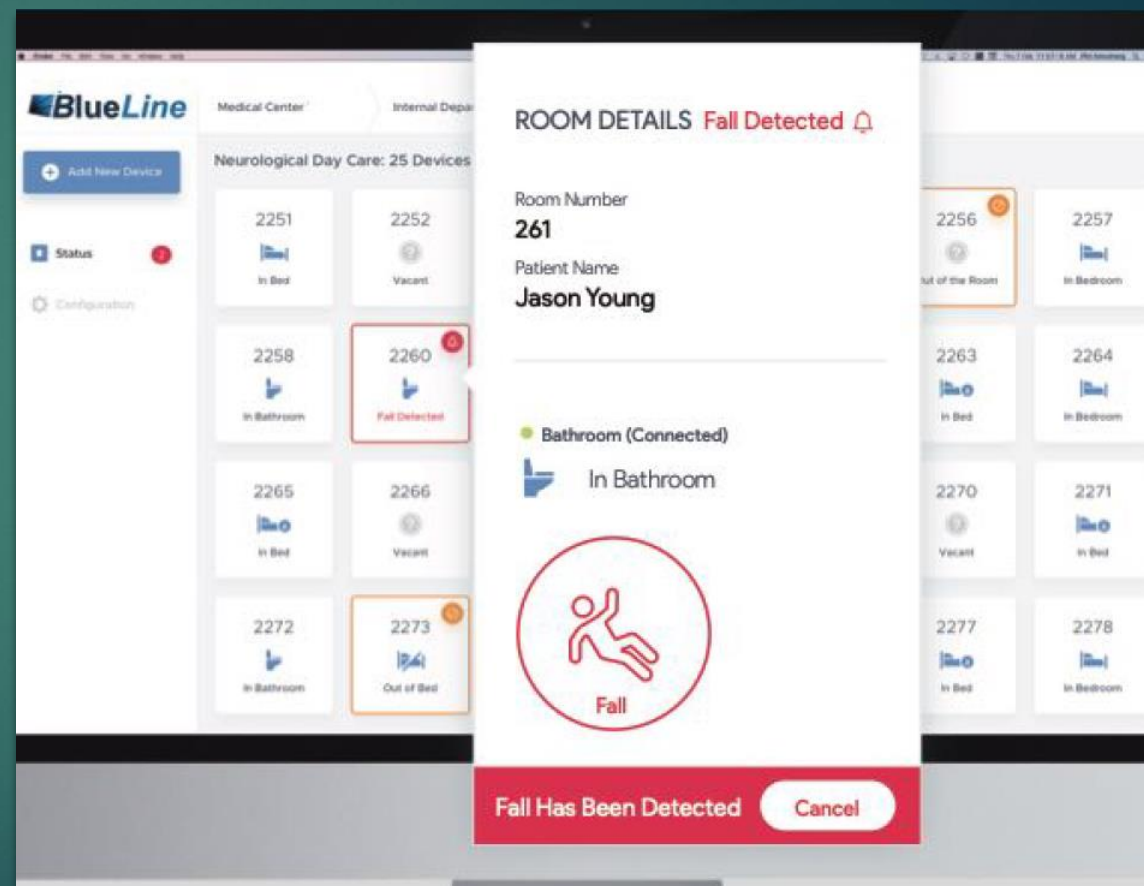

Hierbij introduceren wij als onderdeel van de BlueLine Series de revolutionaire **BlueLine Valdetectie**

- Superman Vision – detecteert door muren en objecten
- In en uit bed detectie
- In en uit stoel detectie
- Geen draagbare zender nodig
- Geen camera's - privacy
- 1 overzicht van alle cliënten/kamers
- Box per ruimte van 4 bij 5 meter
- Meldingen kunnen worden verstuurd en ontvangen op alle mogelijke manieren
- Kan gecombineerd worden met bestaande systemen

Ongeëvenaarde veiligheid met gemoedsrust

Detecteert snelle vallen, langzame vallen en vallen die gebeuren achter objecten zoals meubels of achter een bed.

Voorkomt tegelijkertijd valse alarmeringen.

Toepassingen – **BlueLine** Valdetectie

De BlueLine valdetectie is een box die door smart sensoren kan detecteren of een client op de grond ligt. De box wacht vervolgens een paar seconde alvorens deze contact maakt met een zorgcentrale of een medewerker. Zo heeft de zorg direct contact met de client voor dat er een medewerker bij de client is. De zorg kan doormiddel van het scherm in een opslag zien welke client wel of niet in bed ligt. Het systeem registreert hoe vaak een client s 'nachts uit bed gaat. De zorg kan er ook voor kiezen om een melding te ontvangen wanneer een client te lang uit bed is.