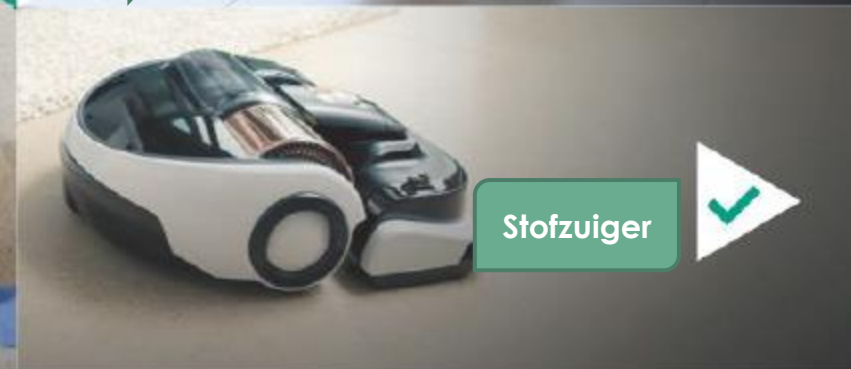

Hierbij introduceren wij als onderdeel van de BlueLine Series de revolutionaire **BlueLine Valdetectie**

- Superman Vision – detecteert door muren en objecten
- In en uit bed detectie
- In en uit stoel detectie
- Geen draagbare zender nodig
- Geen camera's - privacy
- 1 overzicht van alle cliënten/kamers
- Box per ruimte van 4 bij 5 meter
- Meldingen kunnen worden verstuurd en ontvangen op alle mogelijke manieren
- Kan gecombineerd worden met bestaande systemen

Ongeëvenaarde veiligheid met gemoedsrust

Detecteert snelle vallen, langzame vallen en vallen die gebeuren achter objecten zoals meubels of achter een bed.

Voorkomt tegelijkertijd valse alarmeringen.

Toepassingen – **BlueLine** Valdetectie

De BlueLine valdetectie is een box die door smart sensoren kan detecteren of een client op de grond ligt. De box wacht vervolgens een paar seconde alvorens deze contact maakt met een zorgcentrale of een medewerker. Zo heeft de zorg direct contact met de client voor dat er een medewerker bij de client is. De zorg kan doormiddel van het scherm in een opslag zien welke client wel of niet in bed ligt. Het systeem registreert hoe vaak een client s 'nachts uit bed gaat. De zorg kan er ook voor kiezen om een melding te ontvangen wanneer een client te lang uit bed is.