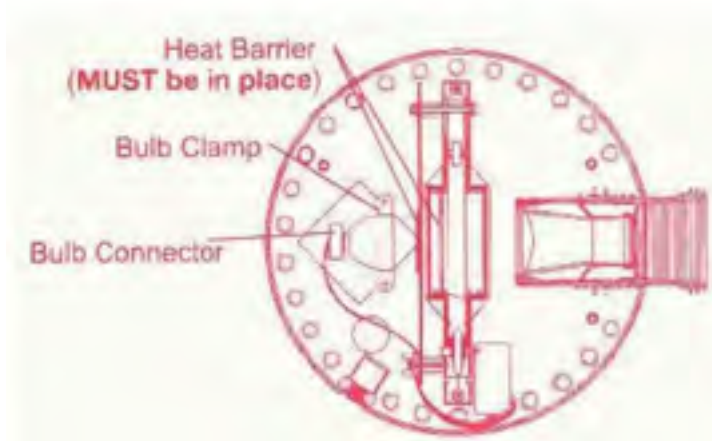

Raak de lamp niet met blote handen aan, dit verkort de levensduur van de lamp.

Gebruik een 20W 12V 10 00 Koudlicht 35 MM lamp. Gebruik alleen lampen met deze specificaties.

Dit zijn standaard lampen die in elke doe-het-zelf zaak te vinden zijn.

Plaats nu de twee helften weer op elkaar, de schroefgaten zorgvuldig uitlijnend. Draai de focuslamp (A) terug. Klik de basis weer voorzichtig terug. Haal niet de schroeven van de *Bulb Clamp* en de schroeven van de 6 schroefgaten (E) door elkaar, de schroeven van de *Bulb Clamp* zijn korter.

Belangrijk

De Space Projector heeft maar een fractie van de kracht van de Rompa Projectoren zoals de Super Solar 100C. De Space Projector heeft 20W in tegenstelling tot de 100W van de Rompa Projectoren. Daarom zal het geprojecteerde effect stukken minder expliciet zijn dan bij een van de Rompa Projectoren. Met 25 cm is de Space Projector ook beduidend minder lang als de Super Solar 100C Projector met 38 cm.

Aanvullende Vloeistofwielen zijn verkrijgbaar bij dementie-winkel.nl (noteer nummer 17461 bij uw bestelling). Gebruik geen andere accessoires. Accessoires van de Rompa Projector zoals, Effectwielen, Doehetzelf-Effectwielen, Wielmotoren, Cassettes ed. zijn niet compatibel met dit product. De Space Projector is perfect voor kleinere ruimtes (bv. slaapkamers) en/of kleinere budgetten. Of voor mensen die liever meer abstracte projecties willen dan de meer complexe projecties van de Rompa Projector.