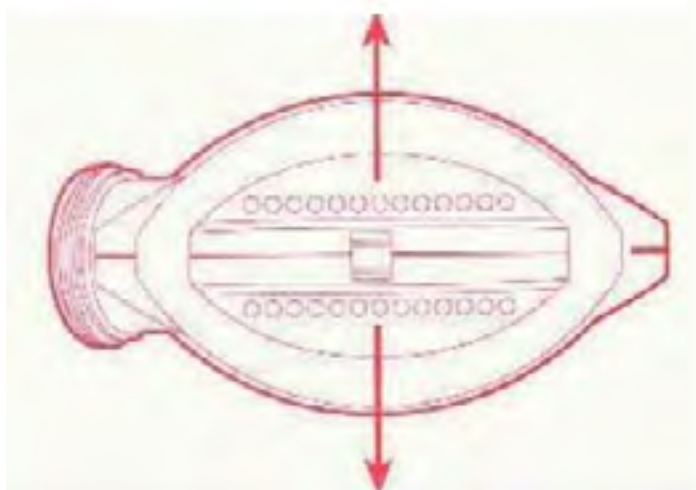

Ga voorzichtig met het vloeistofwiel om – vloeistofwiel is gemaakt van glas. Raak alleen de rubberen rand aan.

10. Onderhoud

Schoonmaken:

Haal stekker uit het stopcontact en laat projector afkoelen. Gebruik een schone, licht vochtige doek om de buitenkant van de projector schoon te maken. Maak de lens schoon met een lensdoek. Lens niet met de vingers aanraken.

Lamp vervangen:

Als de lamp niet werkt maar de zekering nog wel, moet u de lamp vervangen. Ontplug de projector en laat deze afkoelen. Verwijder vloeistofwiel (mocht deze tijdens de handelingen eruit vallen).

Haal het bovenste, ronde deel (C) van de basis (D). Doe dit door de projector andersom te draaien en trek dan de basis zachtjes uiteen. Probeer **niet** in de clips te knijpen.

Verwijder nu, terwijl u de het ronde deel (C) vasthoudt, de 6 schroeven (E) rondom de rand van de projector. Haal de 2 helften van het ronde deel (C) uit elkaar en verwijder focuslens (A).