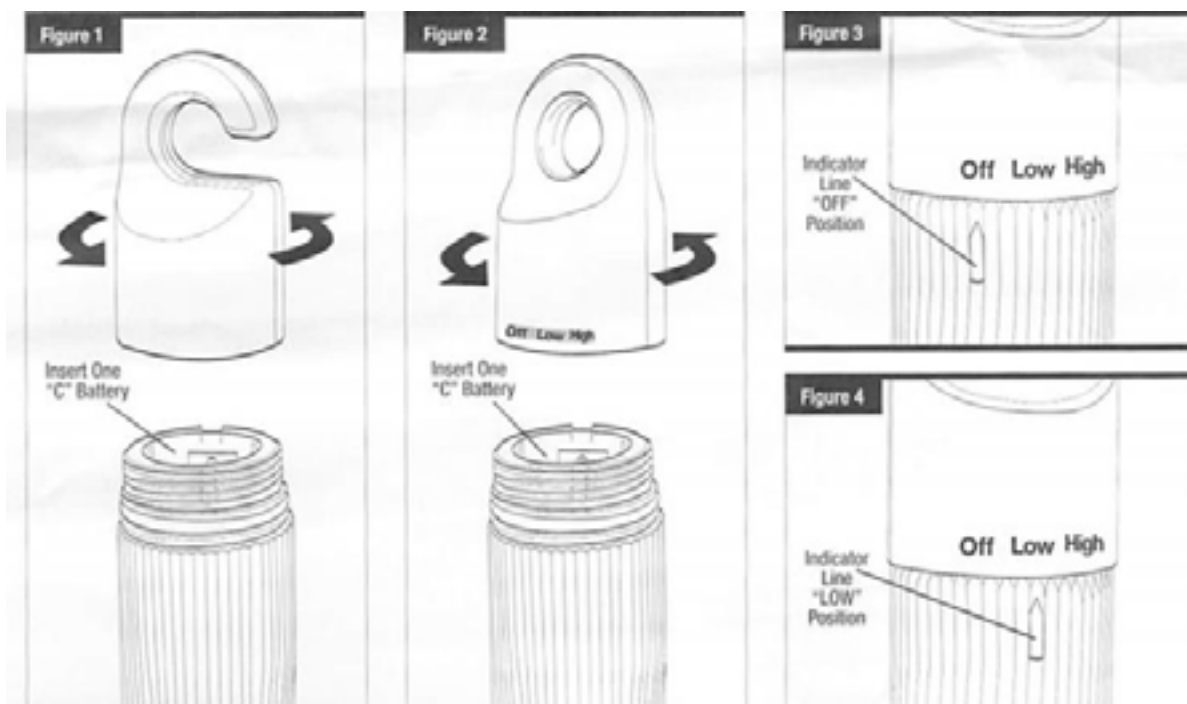

6. Installatie

1. Doe de batterijen in beide kanten er in doormiddel van de kop eraf te draaien
2. Draai de koppen weer dicht
3. Doormiddel van een pijltje aan het uiteinde kun je deze op drie standen zetten uit, langzaam en snel.

7. Veiligheid

Waarschuwing:

- Batterijen dienen altijd vervangen te worden door een volwassene
- Voor de beste resultaten alkaline batterijen gebruiken
- Verwijder de batterijen wanneer het product een lange tijd niet wordt gebruikt
- Gebruik geen oplaadbare batterijen
- Verwijder altijd de oude en lege batterijen
- Gebruik de massagerol niet buiten hij is bestemd voor binnen gebruik
- Zet de massagerol altijd uit wanneer hij niet wordt gebruikt
- Leg de massagerol nooit in de buurt van een heet object
- Gebruik de massagerol niet op 1 plek op je lichaam
- Gebruik de massagerol niet langer dan 20 minuten
- Gebruik de massagerol niet zodat het in contact komt met water