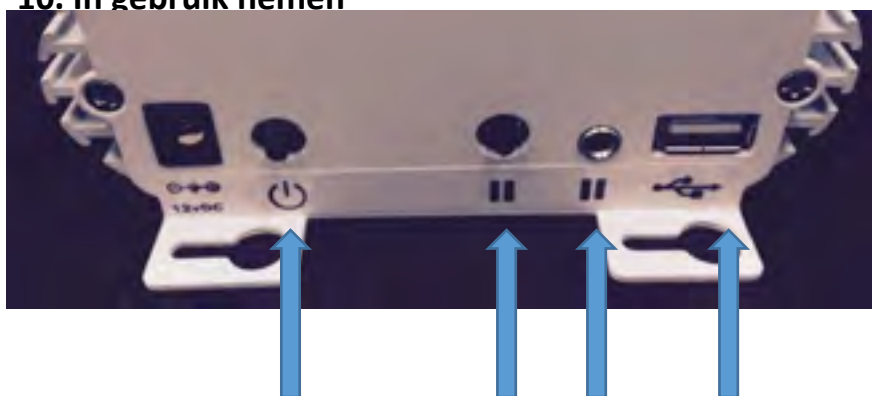

10. In gebruik nemen