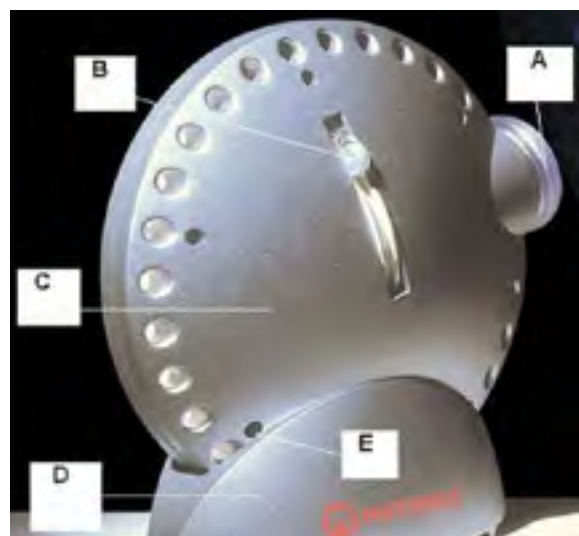

7. Technische informatie

De Space Projector is een klasse III verlichtingsapparaat en doorstaat alle relevante veiligheidseisen – waaronder EN60598, EN60065 en Electriciteits Richtlijnen 73/23/EEC (Laag Voltage)

Input: 240/110 V

Output: 12V

Afmetingen: 25cm