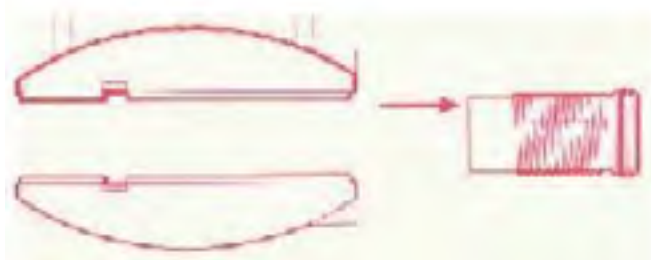

Haal het bovenste, ronde deel (C) van de basis (D). Doe dit door de projector andersom te draaien en trek dan de basis zachtjes uiteen. Probeer **niet** in de clips te knijpen.

Verwijder nu, terwijl u de het ronde deel (C) vasthoudt, de 6 schroeven (E) rondom de rand van de projector. Haal de 2 helften van het ronde deel (C) uit elkaar en verwijder focuslens (A).